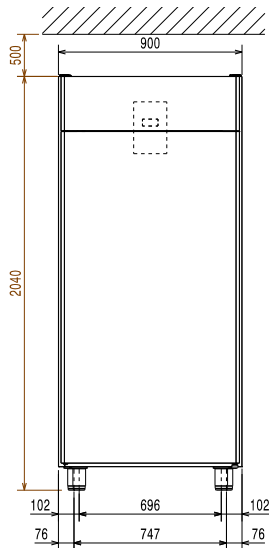

Zij aanzicht

Front aanzicht