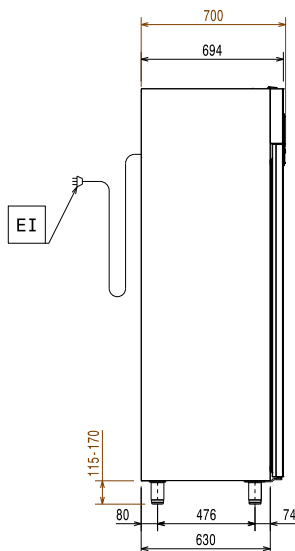

Zij aanzicht

EI = Elektrische aansluiting