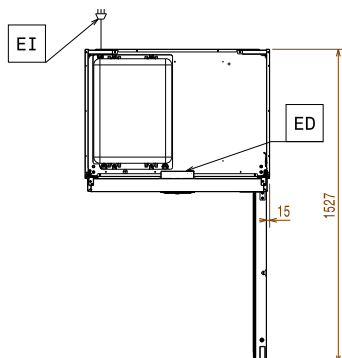

Boven aanzicht

Elektra

Voltage	691355 (PS09F1FHC)	220-240 V/1 ph/50 Hz
Elektrisch max. vermogen		0.45 kW
Ontdooi vermogen		0.45 kW
Stekker type		CE-SCHUKO

Capaciteit

Aantal en type meegeleverde roosters	5 - 530x700

Algemene gegevens

Bruto Inhoud	720 lt
Netto Inhoud	510 lt
Draairichting deur	Rechts draaiend
Externe afmetingen, lengte	900 mm
Externe afmetingen, breedte	700 mm
Externe afmetingen, diepte met geopende deur	1527 mm
Externe afmetingen, hoogte	2040 mm
Interne afmetingen, lengte	772 mm
Interne afmetingen, breedte	582 mm
Interne afmetingen, hoogte	1471 mm
Gewicht, netto	110 kg
Hoogte verstelling	15/40 mm
Extern materiaal	Roestvrijstaal 1.4301 (AISI304)
Intern materiaal	Roestvrijstaal 1.4301 (AISI304)
Extern bovenblad	Gegalvaniseerd staal
Extern deurmateriaal	Roestvrijstaal 1.4301 (AISI304)
Externe achterwand	Gegalvaniseerd staal
Aantal ophangpunten en onderlinge afstand	44; 22 mm
Waterdichtheid index	IP21

Overige gegevens

Controle type	Digitaal
Temperatuur, minimaal	-15 °C
Temperatuur, maximaal	-22 °C
Werking	Geventileerd
Isolatie	65 mm (Cyclopentaan)

ISO certificaat

ISO standaard	ISO 9001; ISO 14001; ISO 45001; ISO 50001

Duurzaamheid

Amperage	3.2 Amps
Energieklasse (conform EU wetgeving 2015/1094):	D
Jaarlijks en dagelijks energieverbruik (conform EU wetgeving 2015/1094)	2655kWh/jaar - 7kWh/24uur
Klimaatklasse (conform EU wetgeving 2015/1094)	Zware belasting (klasse 5)
EEI index (conform EU wetgeving 2015/1094):	66.62